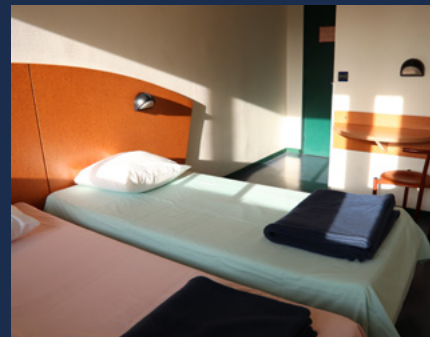

Nous tenterons alors de donner une note particulière à vos journées et soirées. Votre séjour au centre d'hébergement Louis Lumière sera sans doute riche d'expériences et de rencontres.

RESTAURATION

Les petits-déjeuners sont pris en self-service dans notre cafétéria, celle-ci reste à disposition uniquement aux personnes hébergées (24h/24).

CAPACITÉ D'ACCUEIL

Disponible pour 46 personnes, le centre d'hébergement accueille majoritairement des groupes mais également des individuels dans 14 chambres dont la répartition est la suivante :

- 3 chambres individuelles, dont 1 avec baignoire/WC et 2 avec douche
- 1 chambre à 2 lits, avec douche
- 3 chambres à 3 lits
- 4 chambres à 4 lits
- 2 chambres à 5 lits
- 1 chambre à 6 lits

Toutes les chambres sont au même étage et équipées de lavabos.

3 blocs sanitaires (douches et WC) se trouvent sur le même étage.

CENTRE PARIS ANIM'
ET D'HÉBERGEMENT
LOUIS LUMIÈRE

TARIFS SAISON 2023-2024

Prix par personne et par nuit (draps, petit déjeuner et taxe de séjour compris). Les serviettes de toilettes ne sont pas fournies.

Groupes (à partir de 9 personnes) :

24,30 €

Individuels :

- Chambre de 1 à 2 lits : **31,10 €**
- Chambre de 3 à 4 lits : **28,50 €**
- Chambre de 5 et 6 lits : **24,30 €**

Paiement par chèque, chèque vacances, virement ou espèces.