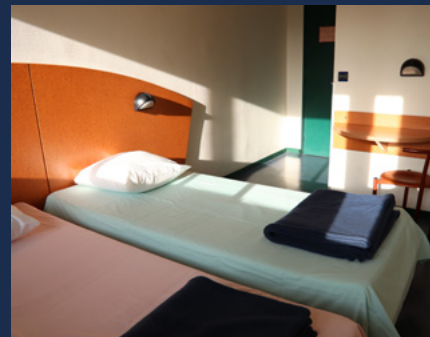

Nous tenterons alors de donner une note particulière à vos journées et soirées. Votre séjour au centre d'hébergement Louis Lumière sera sans doute riche d'expériences et de rencontres.

RESTAURATION

Les petits-déjeuners sont pris en self-service dans notre cafétéria, celle-ci reste à disposition uniquement aux personnes hébergées (24h/24).

CAPACITÉ D'ACCUEIL

Disponible pour 68 personnes, avec la possibilité de lits supplémentaires, le centre d'hébergement accueille majoritairement des groupes mais également des individuels dans 15 chambres dont la répartition est la suivante :

- 1 chambre individuelle, avec baignoire et WC
- 3 chambres à 2 lits, avec douche
- 1 chambre à 3 lits
- 3 chambres à 4 lits
- 5 chambres à 6 lits
- 2 chambres à 8 lits

Toutes les chambres sont au même étage et équipées de lavabos.

3 blocs sanitaires (douches et WC) se trouvent sur le même étage.

CENTRE PARIS ANIM'
ET D'HÉBERGEMENT
LOUIS LUMIÈRE

TARIFS SAISON 2021-2022

Prix par personne et par nuit (draps, petit déjeuner et taxe de séjour compris). Les serviettes de toilettes ne sont pas fournies.