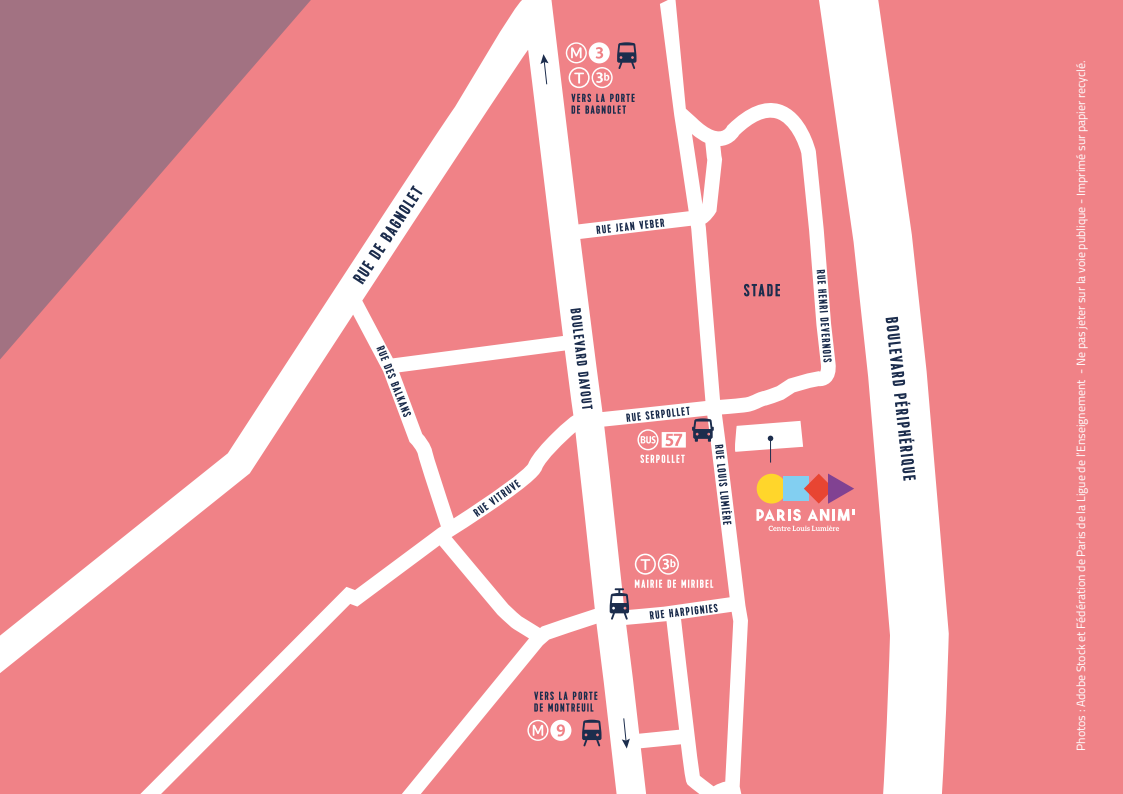

Photos : Adobe Stock et Fédération de Paris de la Ligue de l'Enseignement - Ne pas jeter sur la voie publique - Imprimé sur papier recyclé.

INFORMATIONS PRATIQUES

Par la route : Périphérique Sortie Porte de Bagnole ou Porte de Montreuil

Métro : à 8 minutes à pied des stations Porte de Bagnole (ligne 3) et Porte de Montreuil (ligne 9)

Bus : N°57 - Arrêt : Serpollet

Tramway : Ligne 3b - Arrêt : Marie de Miribel

Aéroports : Orly : 18 km, Roissy-Charles de Gaulle : 22 km