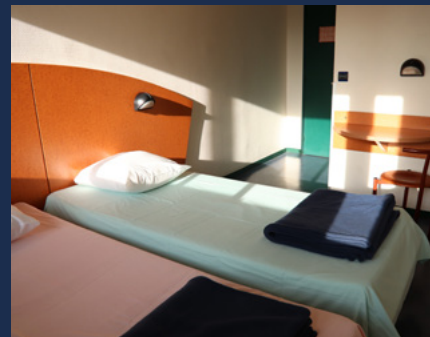

Nous tenterons alors de donner une note particulière à vos journées et soirées. Votre séjour au centre d'hébergement Louis Lumière sera sans doute riche d'expériences et de rencontres.

RESTAURATION

Les petits-déjeuners sont pris en self-service dans notre cafétéria, celle-ci reste à disposition uniquement aux personnes hébergées (24h/24).

CAPACITÉ D'ACCUEIL

Disponible pour 68 personnes, avec la possibilité de lits supplémentaires, le centre d'hébergement accueille majoritairement des groupes mais également des individuels dans 15 chambres dont la répartition est la suivante :

- 1 chambre individuelle, avec baignoire et WC
- 3 chambres à 2 lits, avec douche
- 1 chambre à 3 lits
- 3 chambres à 4 lits
- 5 chambres à 6 lits
- 2 chambres à 8 lits

Toutes les chambres sont au même étage et équipées de lavabos.

3 blocs sanitaires (douches et WC) se trouvent sur le même étage.

CENTRE PARIS ANIM'
ET D'HÉBERGEMENT
LOUIS LUMIÈRE

TARIFS SAISON 2020-2021

Prix par personne et par nuit (draps, petit déjeuner et taxe de séjour compris). Les serviettes de toilettes ne sont pas fournies.