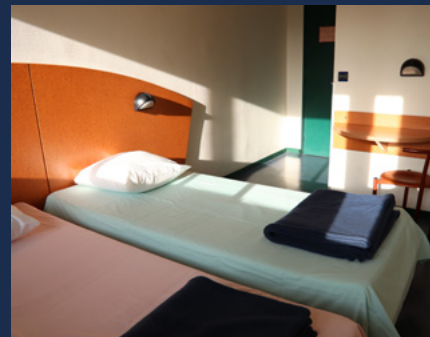

Nous tenterons alors de donner une note particulière à vos journées et soirées. Votre séjour au centre d'hébergement Louis Lumière sera sans doute riche d'expériences et de rencontres.

RESTAURATION

Les petits-déjeuners sont pris en self-service dans notre cafétéria, celle-ci reste à disposition uniquement aux personnes hébergées (24h/24).

CAPACITÉ D'ACCUEIL

Disponible pour 68 personnes, avec la possibilité de lits supplémentaires, le centre d'hébergement accueille majoritairement des groupes mais également des individuels dans 15 chambres dont la répartition est la suivante :

- 1 chambre individuelle, avec baignoire et WC
- 3 chambres à 2 lits, avec douche
- 1 chambre à 3 lits
- 3 chambres à 4 lits
- 5 chambres à 6 lits
- 2 chambres à 8 lits

Toutes les chambres sont au même étage et équipées de lavabos.

3 blocs sanitaires (douches et WC) se trouvent sur le même étage.

CENTRE PARIS ANIM'
ET D'HÉBERGEMENT
LOUIS LUMIÈRE

TARIFS SAISON 2019-2020

Prix par personne et par nuit (draps, petit déjeuner et taxe de séjour compris). Les serviettes de toilettes ne sont pas fournies.