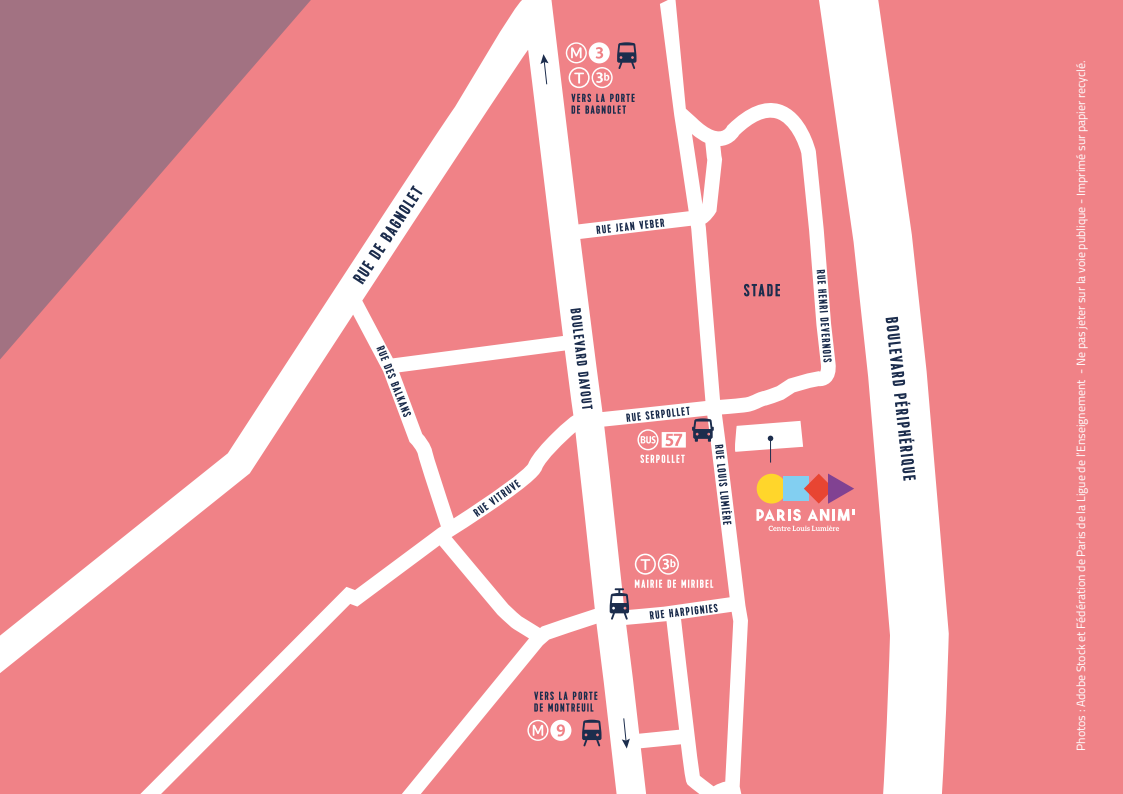

Photos : Adobe Stock et Fédération de Paris de la Ligue de l'Enseignement - Ne pas jeter sur la voie publique - Imprimé sur papier recyclé.

INFORMATIONS PRATIQUES

Par la route : Périphérique Sortie Porte de Bagnollet ou Porte de Montreuil

Métro : à 8 minutes à pied des stations Porte de Bagnollet (ligne 3) et Porte de Montreuil (ligne 9)

Bus : N°57 - Arrêt : Serpollet

Tramway : Ligne 3b - Arrêt : Marie de Miribel

Aéroports : Orly : 18 km, Roissy-Charles de Gaulle : 22 km