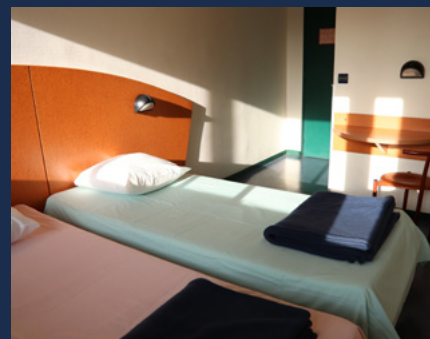

Nous tenterons alors de donner une note particulière à vos journées et soirées. Votre séjour au centre d'hébergement Louis Lumière sera sans doute riche d'expériences et de rencontres.

RESTAURATION

Les petits-déjeuners sont pris en self-service dans notre cafétéria, celle-ci reste à disposition uniquement aux personnes hébergées (24h/24).

CAPACITÉ D'ACCUEIL

Disponible pour 68 personnes, avec la possibilité de lits supplémentaires, le centre d'hébergement accueille majoritairement des groupes mais également des individuels dans 15 chambres dont la répartition est la suivante :

- 1 chambre individuelle, avec baignoire et WC
- 3 chambres à 2 lits, avec douche
- 1 chambre à 3 lits
- 3 chambres à 4 lits
- 5 chambres à 6 lits
- 2 chambres à 8 lits

Toutes les chambres sont au même étage et équipées de lavabos.

3 blocs sanitaires (douches et WC) se trouvent sur le même étage.

CENTRE PARIS ANIM'
ET D'HÉBERGEMENT
LOUIS LUMIÈRE

TARIFS SAISON 2018-19

Prix par personne et par nuit (draps, petit déjeuner et taxe de séjour compris). Les serviettes de toilettes ne sont pas fournies.