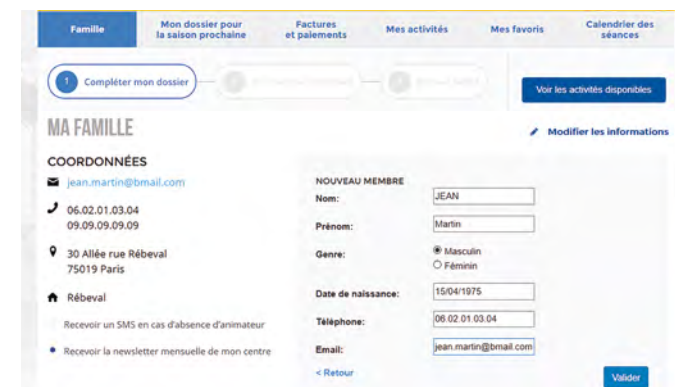

3 - J'ESTIME MON QUOTIENT FAMILIAL (QF)

Je réponds à un questionnaire pour évaluer ma situation, pour m'indiquer les justificatifs à fournir et pour pré-calculer mon quotient familial. Cela déterminera le tarif de mes activités. POUR CHAQUE SAISON, IL FAUT RECONSTITUER SON DOSSIER ET RECALCULER SON QF. SANS QF VALIDÉ POUR LA SAISON, JE NE POURRAI PAS M'INSCRIRE À UNE ACTIVITÉ.

JE SCANNE LES JUSTIFICATIFS :

J'envoie directement mes justificatifs en ligne, plus besoin de photocopies !

J'ANTICIPE LA CONSTITUTION DE MON DOSSIER POUR AVOIR ACCÈS AUX INSCRIPTIONS LE JOUR J.

M'INSCRIRE SANS ME DÉPLACER