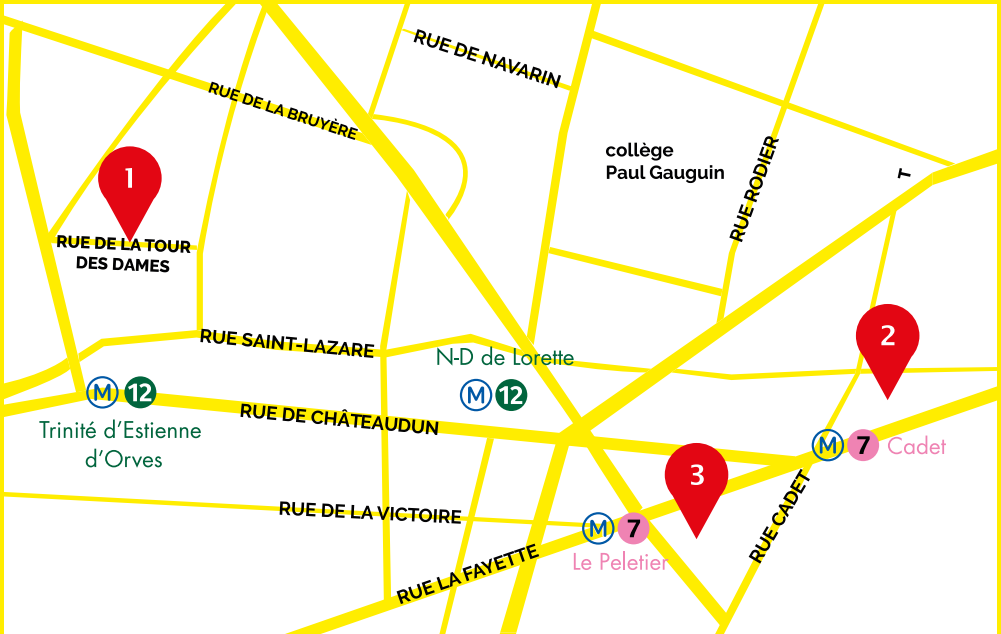

CENTRES PARIS ANIM' DU 9^e

1. **1 CENTRE PARIS ANIM' NOUVELLE ATHÈNES**
   14-18, rue de la Tour des Dames – 75009 PARIS
   nouvelleathenes@ligueparis.org
   f @NouvelleAthenes
   01 53 25 14 00

Accessible aux personnes à mobilité réduite

1. 2 Pigalle 3 12 13 14 St-Lazare
   12 Trinité d'Estienne d'Orves
   7 9 Chaussée d'Antin Lafayette
   26 32 43 68 Trinité d'Estienne d'Orves

1. **3 POINT INFORMATION JEUNESSE LA FAYETTE**
   ANTENNE DU CENTRE PAUL VALEYRE
   60, rue La Fayette – 75009 Paris
   pjjeuvieme@ligueparis.org
   f @pjlafayette
   01 42 29 65 36

Accessible aux personnes à mobilité réduite

1. 12 N-D de Lorette
   7 Cadet

1. **2 CENTRE PARIS ANIM' PAUL VALEYRE**
   24, rue de Rochechouart – 75009 Paris
   valeyre@ligueparis.org
   f @CentrePaulValeyre
   01 48 78 20 12

Accessible aux personnes à mobilité réduite

1. 2 Anvers 12 N-D de Lorette
   7 Cadet 26 42 43
   Maubeuge - Rochechouart