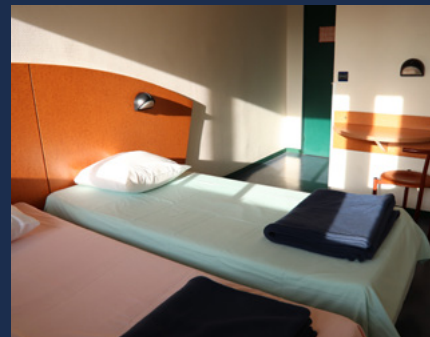

Nous tenterons alors de donner une note particulière à vos journées et soirées. Votre séjour au centre d'hébergement Louis Lumière sera sans doute riche d'expériences et de rencontres.

RESTAURATION

Les petits-déjeuners sont pris en self-service dans notre cafétéria, celle-ci reste à disposition uniquement aux personnes hébergées (24h/24).

CAPACITÉ D'ACCUEIL

Disponible pour 46 personnes, le centre d'hébergement accueille majoritairement des groupes mais également des individuels dans 14 chambres dont la répartition est la suivante :

- 3 chambres individuelles, dont 1 avec baignoire/WC et 2 avec douche
- 1 chambre à 2 lits
- 3 chambres à 3 lits
- 4 chambres à 4 lits
- 2 chambres à 5 lits
- 1 chambre à 6 lits

Toutes les chambres sont au même étage et équipées de lavabos.

3 blocs sanitaires (douches et WC) se trouvent sur le même étage.

CENTRE PARIS ANIM'
ET D'HÉBERGEMENT
LOUIS LUMIÈRE

TARIFS SAISON 2023-2024

Prix par personne et par nuit (draps, petit déjeuner et taxe de séjour compris). Les serviettes de toilettes ne sont pas fournies.

Groupes (à partir de 9 personnes) :

24,30 €

Individuels :

- Chambre de 1 à 2 lits : **31,10 €**
- Chambre de 3 à 4 lits : **28,50 €**
- Chambre de 5 et 6 lits : **24,30 €**

Paiement par chèque, chèque vacances, virement ou espèces.