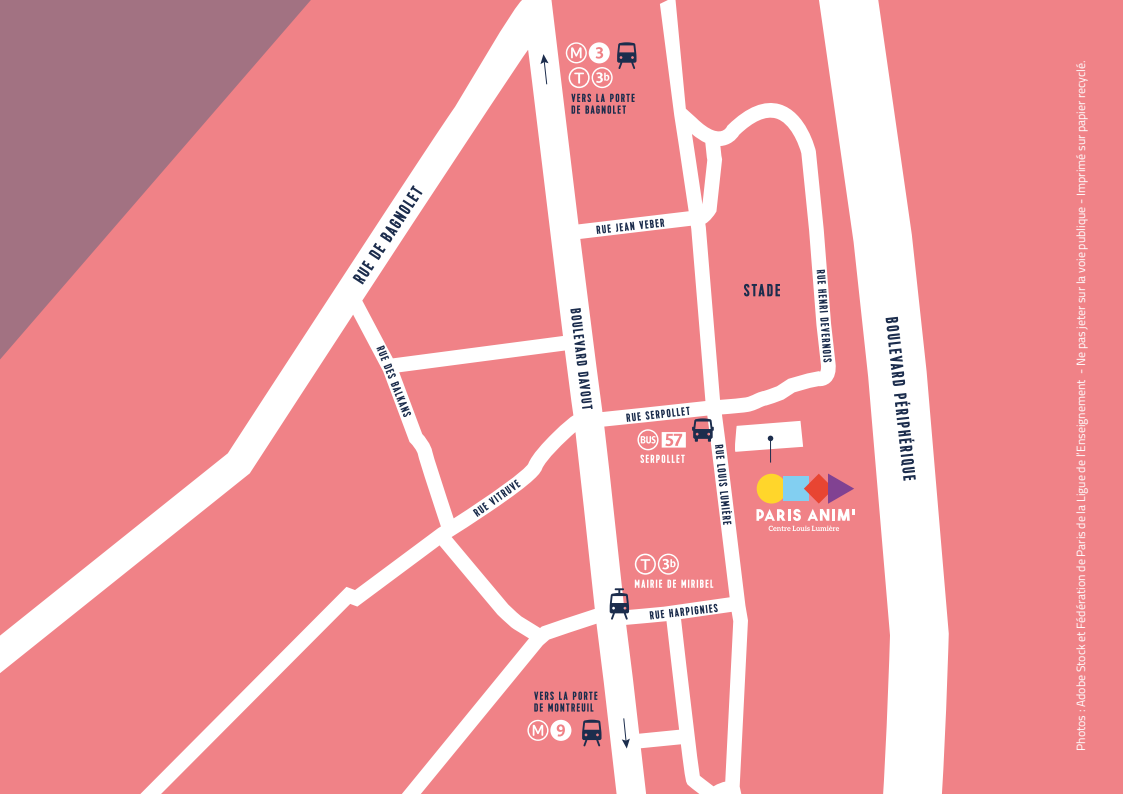

Photos : Adobe Stock et Fédération de Paris de la Ligue de l'Enseignement - Ne pas jeter sur la voie publique - Imprimé sur papier recyclé.

INFORMATIONS PRATIQUES

Par la route : Périphérique Sortie Porte de Bagnolet ou Porte de Montreuil

Métro : à 8 minutes à pied des stations Porte de Bagnolet (ligne 3) et Porte de Montreuil (ligne 9)

Bus : N°57 - Arrêt : Serpollet

Tramway : Ligne 3b - Arrêt : Marie de Miribel

Aéroports : Orly : 18 km, Roissy-Charles de Gaulle : 22 km